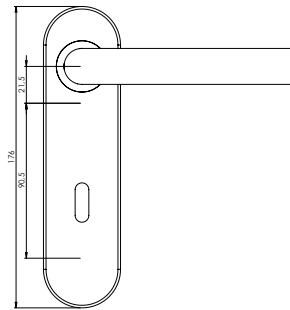

LUCIA PROFESSIONAL

satin stainless steel, graphite black, screw-on rose

GRIFFWERK stainless steel door lever handle suitable for home and commercial use, tested and certified to DIN EN 1906

- Lever handle swivel-mounted on two-part stainless steel rose with integrated retaining mechanism
- Concealed mounting of rose on door leaf
- Slide bearing for durable, smooth, silent and maintenance-free operation
- Attached with M4 screws
- Concealed grub screw inserted from below and secured with thread lock
- 8mm square spindle
- Built-in lever handle with no visible screws/fixing or removal holes in the visible surface
- Lever handle also suitable for security fittings, glass door locks and window handles
- Also available as fire protection and panic version
- Standard door thickness: 38-45mm
- **Classification 4|7|-|0|0|4|0|B**
- **Classification 3|7|-|0|0|4|0|B***

*Surface graphite black only for fittings of class GK 3 and fire protection