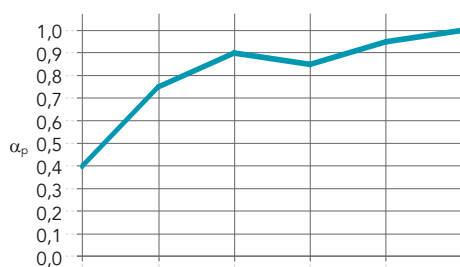

## Prestaties

**Geluidsabsorptie**  
 $\alpha_w$ : 0,90 (Klasse A)

Dikte (mm) /  
 Afhanghoogte (mm)

	125 Hz	250 Hz	500 Hz	1000 Hz	2000 Hz	4000 Hz	$\alpha_w$	Absorptieklasse	NRC
15 / 200	0,40	0,75	0,90	0,85	0,95	1,00	0,90	A	0,85