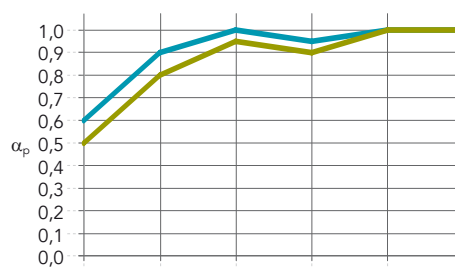

Andere afmetingen zijn verkrijgbaar op aanvraag.

Bij panelen van 900 x 900 mm met een X-kant moet u een specifiek daarvoor ontworpen profiel gebruiken. Dit zorgt voor een duurzaam en mooi resultaat. Neem voor meer informatie contact op met Rockfon.

Prestaties

Geluidsabsorptie
 α_w : tot 1,00 (Klasse A)

Kantafwerking: Dikte (mm) / Afhanghoogte (mm)

	125 Hz	250 Hz	500 Hz	1000 Hz	2000 Hz	4000 Hz	α_w	Absorptieklasse	NRC
A,E: 20 / 200	0,60	0,90	1,00	0,95	1,00	1,00	1,00	A	1,00
Overige kantafwerkingen: 20-25 / 200	0,50	0,80	0,95	0,90	1,00	1,00	0,95	A	0,90